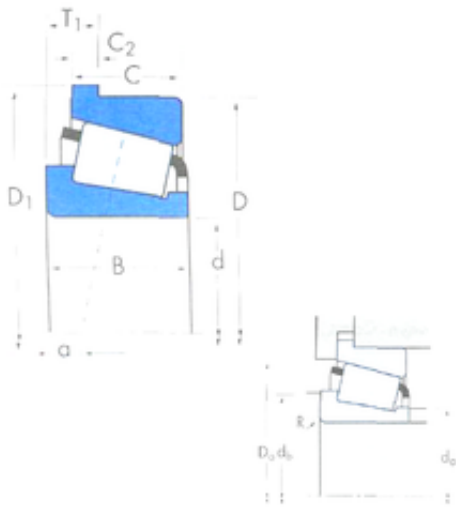

## China 608rs Bearing Supplier

### TIMKEN bearing taper roller bearing 71450/71750B 114\*190\*48mm

Bearing No. 71450/71750B

71450/71750B Bearing 2D drawings and 3D CAD models

Bore Diameter	114,3 mm
Outer Diameter	198,3 mm
d	114,3 mm
D	190,5 mm
D1	198,3 mm
T1	20,638 mm
B	49,212 mm
C	34,925 mm
R	3,6 mm
r	3,3 mm
a -	6,6 mm
D1	198,323 mm
Da	171 mm
db	132 mm
C2	7,937 mm
da	125 mm
Weight	5,31 Kg
Basic dynamic load rating (C)	543 kN
Basic static load rating (C0)	543 kN
Limiting speed	2700 r/min
Factor (G1)	269,2
Factor (G2)	49,5
Factor (K)	1,4
Basic dynamic load rating (C90)	87,3